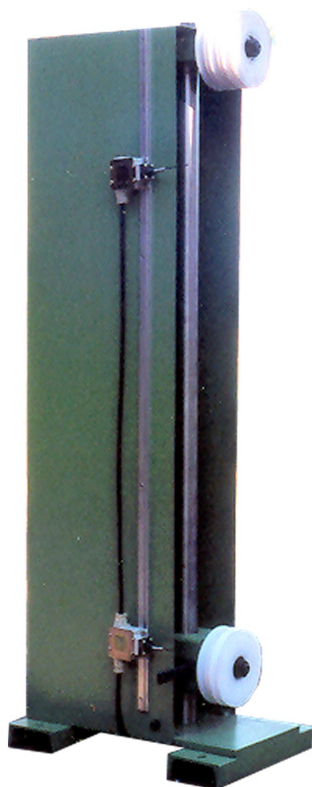

BEMFICA

PLM 200

Fábrica de Máquinas BEMFICA Ltda.
Estr. RJ 127 km 9,5 - Cep 26600-000 Paracambi (RJ)
Tel.: (21) 2683-2112 - Fax: (21) 2683-2803 - e-mail: parbemvendas@uol.com.br

PULMÕES ACUMULADORES - mod. PLM

Os pulmões acumuladores mod. PO são colocados entre duas máquinas (p.ex.: entre uma trefiladora e um bobinador de carretéis), ou entre um acessório e uma máquina (p.ex.: entre um desbobinador de carretéis e uma extrusora) e são destinados a acumular uma quantidade de arame que permita realizar operações no arame ou na máquina ou equipamento alimentador que demandem um certo tempo, sem que haja necessidade de parar a máquina que é alimentada. Um dispositivo elétrico realiza o intertravamento entre as máquinas ou equipamentos de forma a garantir a parada, em caso de embaraçamento, sem ruptura do arame.

Também são utilizados, quando equipados com os componentes elétricos necessários, para sincronizar a velocidade entre dois equipamentos (p. ex.: reduzir gradualmente a velocidade de rotação de um bobinador de carretéis de forma a que o bobinamento se dê a uma velocidade linear constante como a normalmente usada por uma extrusora, ou variar a velocidade de rotação do bobinador para que este acompanhe a aceleração gradual de partida de uma trefiladora e o seu trabalho em qualquer velocidade dentro da faixa estabelecida.).